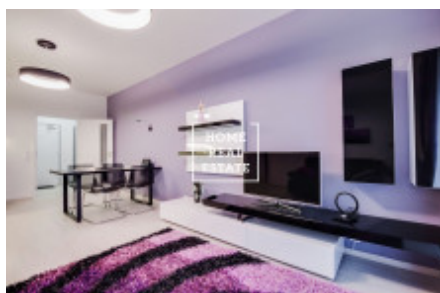

HOME
REAL
ESTATE

Pronájem bytu 2+kk, 56 m² - u mlynskeho kanalu, Praha 8

ID	29639
Nabídka	Pronájem
Skupina	2+kk
Zařízený	Zařízeno
Lokalita	Rohanské nábř. 642/35, 186 00 Karlín, Česko
Vlastnictví	Osobní
Užitná plocha	56 m ²
Parkování	Ano
Město	Praha
Okres	Praha 8
Městská část	Karlín