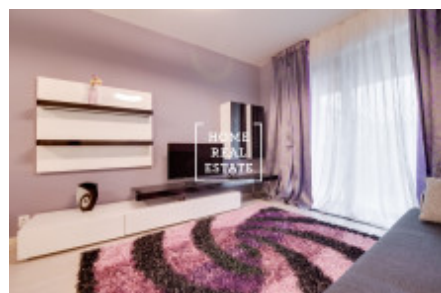

HOME
REAL
ESTATE

Pronájem bytu 2+kk, 56 m² - u mlynskeho kanalu, Praha 8

ID	29639
Nabídka	Pronájem
Skupina	2+kk
Zařízený	Zařízeno
Lokalita	Rohanské nábř. 642/35, 186 00 Karlín, Česko
Vlastnictví	Osobní
Užitná plocha	56 m ²
Parkování	Ano
Město	Praha
Okres	Praha 8
Městská část	Karlín