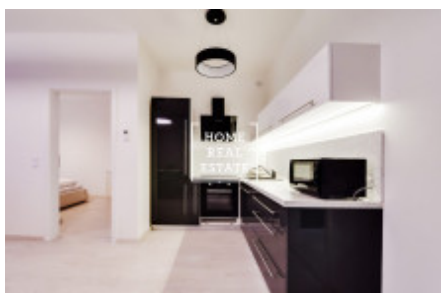

HOME
REAL
ESTATE

Pronájem bytu 2+kk, 56 m² - u mlynskeho kanalu, Praha 8

ID	29639
Nabídka	Pronájem
Skupina	2+kk
Zařízený	Zařízeno
Lokalita	Rohanské nábř. 642/35, 186 00 Karlín, Česko
Vlastnictví	Osobní
Užitná plocha	56 m ²
Parkování	Ano
Město	Praha
Okres	Praha 8
Městská část	Karlín