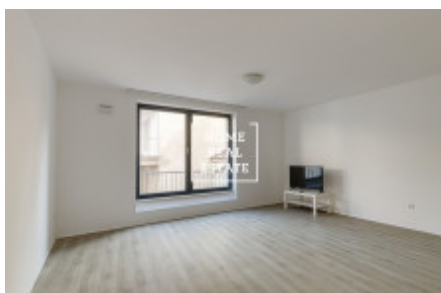

HOME
REAL
ESTATE

Pronájem bytu 1+kk, 44 m² - Pod Barvířkou, Praha 5