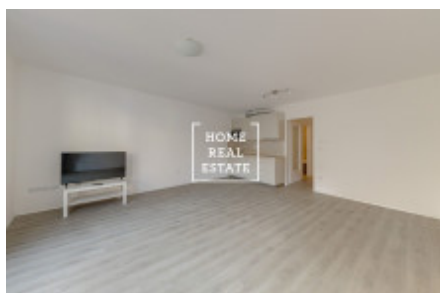

Pronájem bytu 1+kk, 44 m² - Pod Barvířkou, Praha 5

«Home Real Estate» nabízí k pronájmu byt 1+kk o velikosti 44 m², který se nachází v rezidenci Mélange v žádané městské části Praha 5 - Smíchov.

Úplně nový, částečně zařízený byt je orientován na jih do vnitrobloku, což zaručuje naprosto klidné bydlení. Bytová jednotka se nachází v 3. nadzemním patře novostavby s výtahem.

Dispozici bytu tvoří:

- prostorný obývací pokoj s kuchyňským koutem (29 m²),
- předsíň (9,6 m²) a
- koupelna s toaletou (4,8 m²).

+ sklep

Rezidence Mélange se nachází v jižní části Smíchova na kopci mezi Pavím vrchem a Dívčími Hrady, pouhých 40 metrů nad hladinou Vltavy. Tento byt má ideální umístění nedaleko Anděla, zároveň díky situování do vnitrobloku zaručuje naprostý klid a soukromí. Dům je situován téměř v centru města, nabízí výbornou dopravní dostupnost, velice moderní design, standardy bytu jsou na vysoké úrovni.