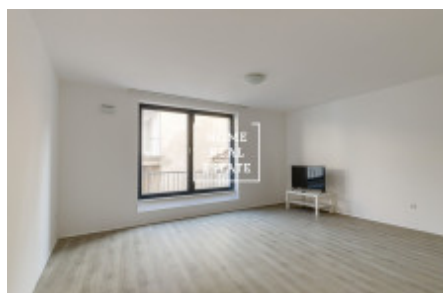

Pronájem bytu 1+kk, 44 m² - Pod Barvířkou, Praha 5

«Home Real Estate» nabízí k pronájmu byt 1+kk o velikosti 44 m², který se nachází v rezidenci Mélange v žádané městské části Praha 5 - Smíchov.

Úplně nový, částečně zařízený byt je orientován na jih do vnitrobloku, což zaručuje naprosto klidné bydlení. Bytová jednotka se nachází v 3. nadzemním patře novostavby s výtahem.

Dispozici bytu tvoří:

- prostorný obývací pokoj s kuchyňským koutem (29 m²),
- předsíň (9,6 m²) a
- koupelna s toaletou (4,8 m²).

+ sklep

Rezidence Mélange se nachází v jižní části Smíchova na kopci mezi Pavím vrchem a Dívčími Hrady, pouhých 40 metrů nad hladinou Vltavy. Tento byt má ideální umístění nedaleko Anděla, zároveň díky situování do vnitrobloku zaručuje naprostý klid a soukromí. Dům je situován téměř v centru města, nabízí výbornou dopravní dostupnost, velice moderní design, standardy bytu jsou na vysoké úrovni.