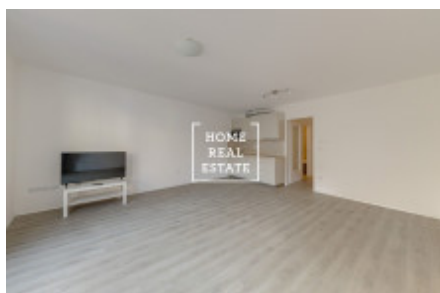

HOME
REAL
ESTATE

Pronájem bytu 1+kk, 44 m² - Pod Barvířkou, Praha 5