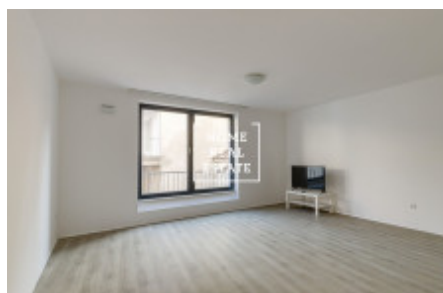

HOME
REAL
ESTATE

Pronájem bytu 1+kk, 44 m² - Pod Barvířkou, Praha 5