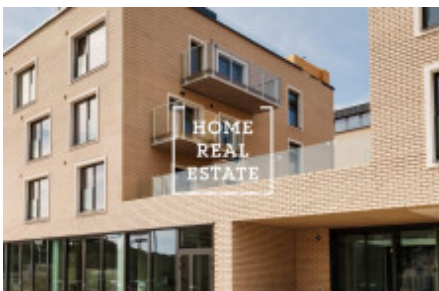

Prodej komerční ostatní, 284 m2 - Kobrova, Praha 5

Společnost "Home Real Estate" nabízí k prodeji restauraci o velikosti 366 m² s vlastní terasou o výměře 81 m², která se nachází v klidném a zároveň aktivním centru městské části Prahy 5 Nový Smíchov. Máme široké portfolio neveřejných nabídek komerčních nemovitostí. Pro více nabídek restaurací, kaváren a hotelů k pronájmu a prodeji navštivte naši webovou stránku horeca.cz. Restaurace se nachází v přízemí moderního prémiového projektu Vitality Rezidence a má přímý vchod z ulice. Součástí prostor je restaurace, kuchyň, zázemí kuchyně, sklad, sklad nápojů, kancelář, šatna, wc/sprcha. Prostor je nabízen ve stavu shell & core a může být dokončen dle požadavků klienta (již jsou připraveny schváleny gastro projekt). Vitality Rezidence je architektonicky zasazena mezi moderní Rezidencí Sacre Coeur2 a parkem stejného jména v jižním svahu v oblíbené rezidenční čtvrti pod Petřínem. Elegantní architektura, inspirována nejnovějšími trendy rezidenčního bydlení za použití moderních technologií splňuje požadavky bydlení pro náročné klienty. Promyšlený interiérový design v sobě snoubí příjemné a nadčasové bydlení, poskytuje nádherné výhledy, maximální soukromí a bezpečí v klidném prostředí přímo u parku Sacre Coeur a zahrady Kinských v centru Prahy. Výborná dopravní dostupnost : zastávka autobusu či tramvají se nachází jen pár metrů od rezidence, díky Strahovskému tunelu letiště Ruzyně je vzdálené autem do 20 minut. Cena: 20 155 604 Kč + DPH Pro více informací kontaktujte nás nebo vyplňte formulář níže, rádi se Vám budeme věnovat. Vyplňte, prosím, formulář a náš manažer Vám pošle kompletní aktuální nabídku nemovitostí s podrobným popisem a fotografiemi na základě vašich kritérií. Máme široké portfolio neveřejných nabídek komerčních nemovitostí. Pro více nabídek restaurací, kaváren a hotelů k pronájmu a prodeji navštivte naši webovou stránku horeca.cz.