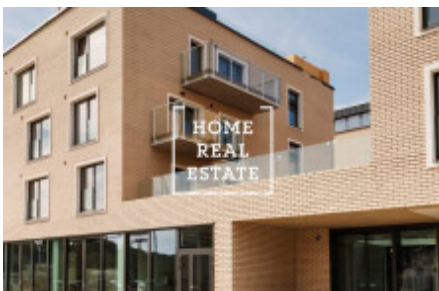

## Prodej komerční ostatní, 284 m2 - Kobrova, Praha 5

Společnost "Home Real Estate" nabízí k prodeji restauraci o velikosti 366 m<sup>2</sup> s vlastní terasou o výměře 81 m<sup>2</sup>, která se nachází v klidném a zároveň aktivním centru městské části Prahy 5 Nový Smíchov. Máme široké portfolio neveřejných nabídek komerčních nemovitostí. Pro více nabídek restaurací, kaváren a hotelů k pronájmu a prodeji navštivte naši webovou stránku [horeca.cz](http://horeca.cz). Restaurace se nachází v přízemí moderního prémiového projektu Vitality Rezidence a má přímý vchod z ulice. Součástí prostor je restaurace, kuchyň, zázemí kuchyně, sklad, sklad nápojů, kancelář, šatna, wc/sprcha. Prostor je nabízen ve stavu shell & core a může být dokončen dle požadavků klienta ( již jsou připraveny schváleny gastro projekt). Vitality Rezidence je architektonicky zasazena mezi moderní Rezidencí Sacre Coeur2 a parkem stejného jména v jižním svahu v oblíbené rezidenční čtvrti pod Petřínem. Elegantní architektura, inspirována nejnovějšími trendy rezidenčního bydlení za použití moderních technologií splňuje požadavky bydlení pro náročné klienty. Promyšlený interiérový design v sobě snoubí příjemné a nadčasové bydlení, poskytuje nádherné výhledy, maximální soukromí a bezpečí v klidném prostředí přímo u parku Sacre Coeur a zahrady Kinských v centru Prahy. Výborná dopravní dostupnost : zastávka autobusu či tramvají se nachází jen pár metrů od rezidence, díky Strahovskému tunelu letiště Ruzyně je vzdálené autem do 20 minut. Cena: 20 155 604 Kč + DPH Pro více informací kontaktujte nás nebo vyplňte formulář níže, rádi se Vám budeme věnovat. Vyplňte, prosím, formulář a náš manažer Vám pošle kompletní aktuální nabídku nemovitostí s podrobným popisem a fotografiemi na základě vašich kritérií. Máme široké portfolio neveřejných nabídek komerčních nemovitostí. Pro více nabídek restaurací, kaváren a hotelů k pronájmu a prodeji navštivte naši webovou stránku [horeca.cz](http://horeca.cz).