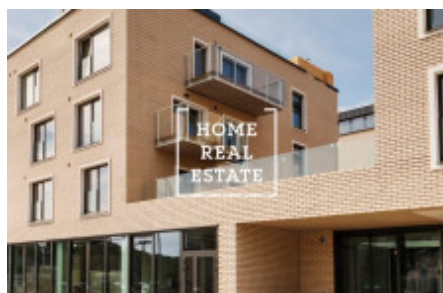

Prodej komerční ostatní, 284 m2 - Kobrova, Praha 5

Společnost "Home Real Estate" nabízí k prodeji restauraci o velikosti 366 m² s vlastní terasou o výměře 81 m², která se nachází v klidném a zároveň aktivním centru městské části Prahy 5 Nový Smíchov. Máme široké portfolio neveřejných nabídek komerčních nemovitostí. Pro více nabídek restaurací, kaváren a hotelů k pronájmu a prodeji navštivte naši webovou stránku horeca.cz. Restaurace se nachází v přízemí moderního prémiového projektu Vitality Rezidence a má přímý vchod z ulice. Součástí prostor je restaurace, kuchyň, zázemí kuchyně, sklad, sklad nápojů, kancelář, šatna, wc/sprcha. Prostor je nabízen ve stavu shell & core a může být dokončen dle požadavků klienta (již jsou připraveny schváleny gastro projekt). Vitality Rezidence je architektonicky zasazena mezi moderní Rezidencí Sacre Coeur2 a parkem stejného jména v jižním svahu v oblíbené rezidenční čtvrti pod Petřínem. Elegantní architektura, inspirována nejnovějšími trendy rezidenčního bydlení za použití moderních technologií splňuje požadavky bydlení pro náročné klienty. Promyšlený interiérový design v sobě snoubí příjemné a nadčasové bydlení, poskytuje nádherné výhledy, maximální soukromí a bezpečí v klidném prostředí přímo u parku Sacre Coeur a zahrady Kinských v centru Prahy. Výborná dopravní dostupnost : zastávka autobusu či tramvají se nachází jen pár metrů od rezidence, díky Strahovskému tunelu letiště Ruzyně je vzdálené autem do 20 minut. Cena: 20 155 604 Kč + DPH Pro více informací kontaktujte nás nebo vyplňte formulář níže, rádi se Vám budeme věnovat. Vyplňte, prosím, formulář a náš manažer Vám pošle kompletní aktuální nabídku nemovitostí s podrobným popisem a fotografiemi na základě vašich kritérií. Máme široké portfolio neveřejných nabídek komerčních nemovitostí. Pro více nabídek restaurací, kaváren a hotelů k pronájmu a prodeji navštivte naši webovou stránku horeca.cz.