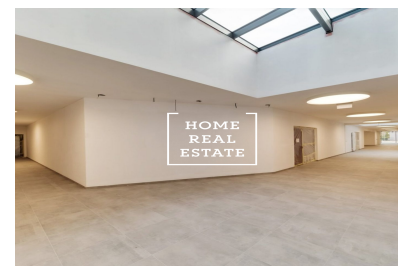

Prodej komerční ostatní, 272 m2 - Gabrielská, Praha 5

**HOME
REAL
ESTATE**

**HOME
REAL
ESTATE**

Home Real Estate si dovoluje nabídnout na prodej nové Shell& Core (rozestavené) obchodní prostory o výměře 272 m², které se nachází v rezidenci Vitality na Smíchově (Vedle rezidence SacreCoure 1 a 2).