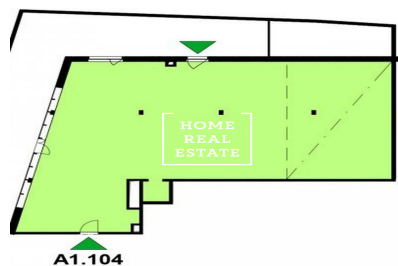

Prodej komerční ostatní, 272 m2 - Gabrielská, Praha 5