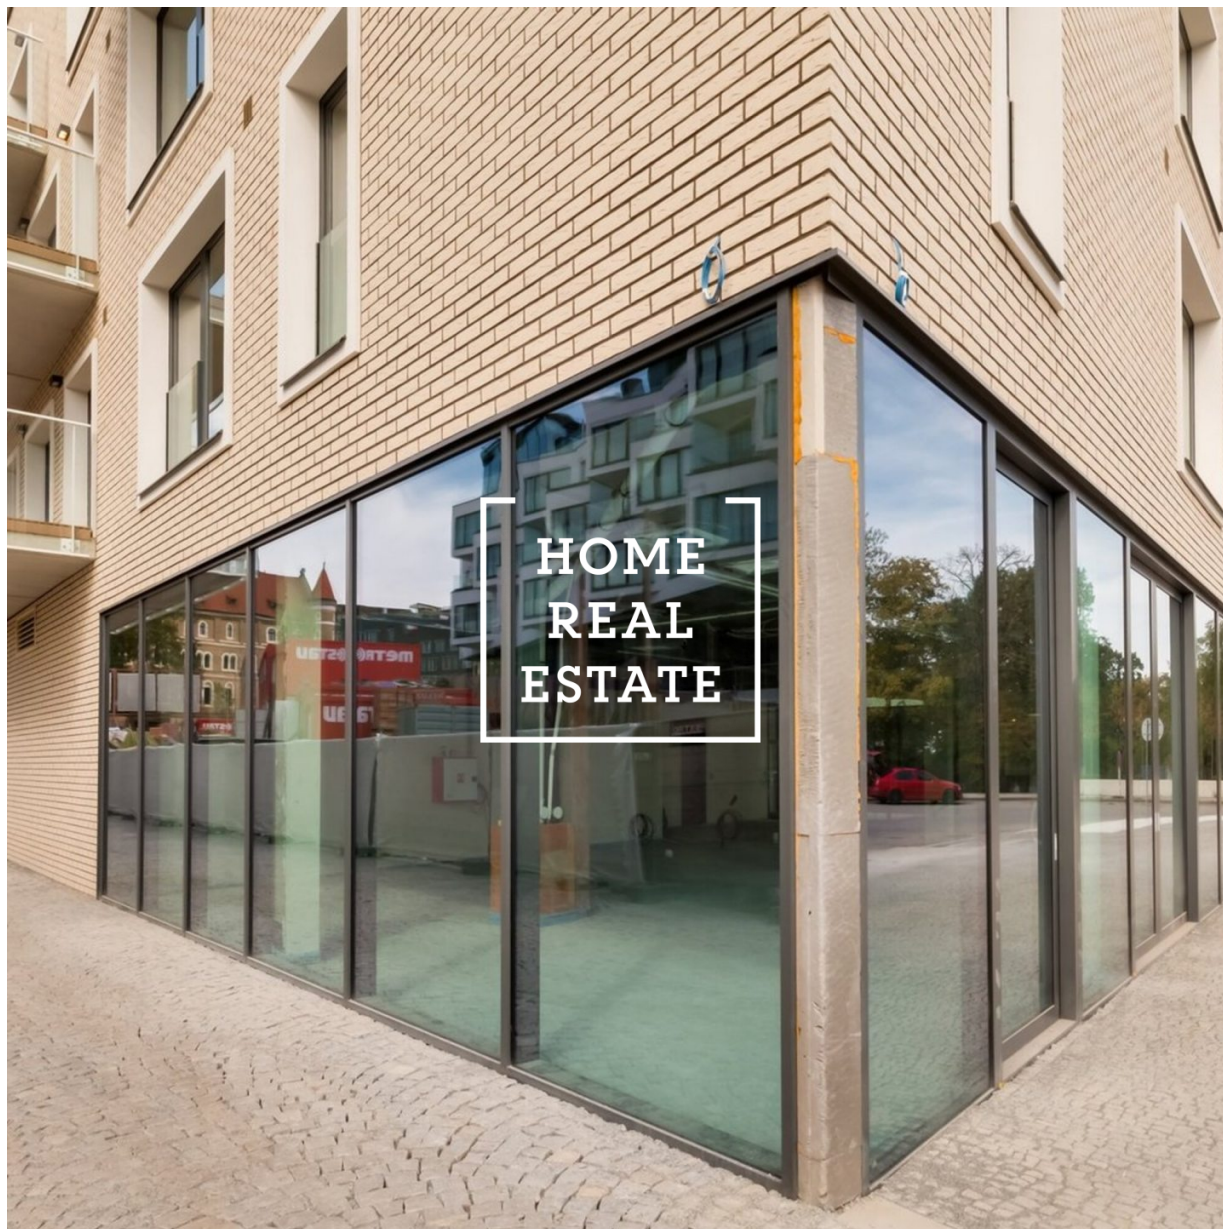

Prodej komerční ostatní, 272 m2 - Gabrielská, Praha 5

**HOME
REAL
ESTATE**

**HOME
REAL
ESTATE**

Home Real Estate si dovoluje nabídnout na prodej nové Shell& Core (rozestavené) obchodní prostory o výměře 272 m², které se nachází v rezidenci Vitality na Smíchově (Vedle rezidence SacreCoure 1 a 2).

Orientace je na SZ směrem na ul. Holečková a SacreCoure 2. Obchodní prostory jsou multifunkční z hlediska využitelností, proto doporučujeme k prohlídce, abyste si mohli představit své nové podnikání naživo.

Rezidence se nachází v Praze 5 v jižním svahu pod rezidenční čtvrtí Hřebenky, vedle Kinského zahrady, pár minut pěšky od slavného Petřínského vrchu, Malé Strany či pražského Hradu, v bezprostřední blízkosti centra Prahy, malostranského Újezdu a smíchovského Anděla.

Je to nový developerský projekt, který sousedí s SacreCoure 1 a SacreCoure 2 a s časem vznikne i další rezidence Kobrová, která bude potřebovat další sociální služby, což v rámci všech projektů v této čtvrti zajišťuje rez. Vitality.