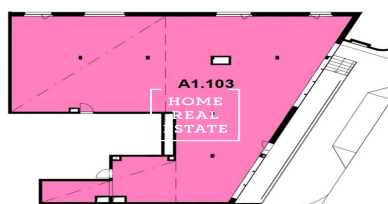

Prodej komerční ostatní, 368 m2 - Gabrielská, Praha 5

**HOME
REAL
ESTATE**

**HOME
REAL
ESTATE**

Home Real Estate si dovoluje nabídnout na prodej nové Shell& Core (rozestavené) obchodní prostory o výměře 368 m², které se nachází v rezidenci Vitality na Smíchově (Vedle rezidence SacreCoure 1 a 2).