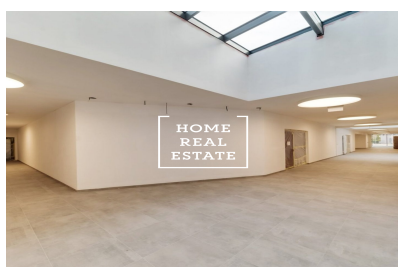

Prodej komerční ostatní, 368 m2 - Gabrielská, Praha 5

**HOME
REAL
ESTATE**

**HOME
REAL
ESTATE**

Home Real Estate si dovoluje nabídnout na prodej nové Shell& Core (rozestavené) obchodní prostory o výměře 368 m², které se nachází v rezidenci Vitality na Smíchově (Vedle rezidence SacreCoure 1 a 2).