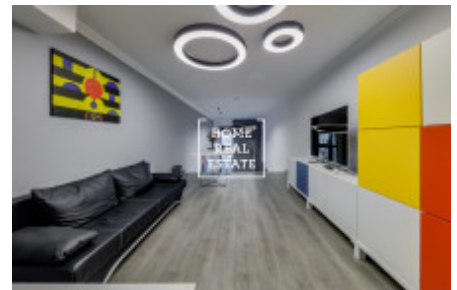

HOME
REAL
ESTATE

Pronájem komerční ostatní, 66 m2