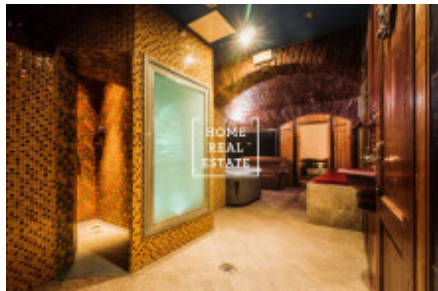

HOME
REAL
ESTATE

Prodej komerční ostatní, 198 m² - Janovského, Praha 7