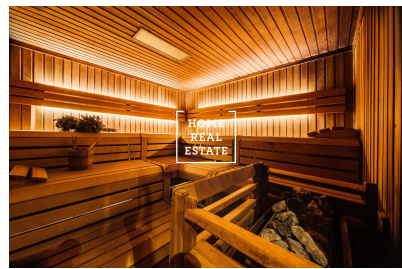

Prodej komerční ostatní, 198 m² - Janovského, Praha 7