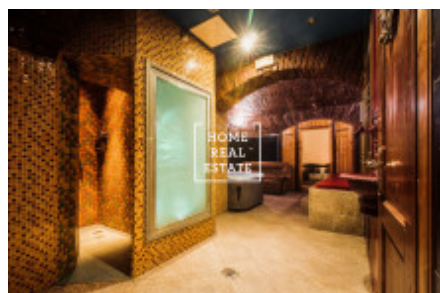

HOME
REAL
ESTATE

Prodej komerční ostatní, 198 m² - Janovského, Praha 7

Společnost "Home Real Estate" ve výhradním zastoupení majitele nabízí k prodeji komerční prostory s celkovou plochou 198 m² v krásné lokalitě Holešovice.

Dispozice suterénu:

Do suterénu vedou velmi hezké dřevěné schody s kovaným zabradlím, odkud se dostáváme do chodby kde cesty vedou v relaxační místnost, odpočinkové místnosti, saunový prostor a zároveň i konferenční prostor s velkým stolem, TV a napojením na kabelový internet.

Celkem s suterénu jsou 3 velké pokoje, které lze buď nechat v původním stavu, aneb předělat a zvýšit počet služeb, třeba o solarium nebo posilovací stroje apod. Vzhledem k tomu, že sauna je zkoloudována jako Rekreační/relaxační středisko, tak existuje možnost rozšíření aktivit, které určitě budou velmi vítané obyvateli této pražské čtvrti - Holešovice.

Dále v suterénu:

- pivní lažně (velmi vyhledávaná v Praze služba z hlediska turistického zájmu),
- vířivku střední velikosti (s několika funkcí včetně podsvícení),
- spoustu místa na odpočinek a soukromé aktivity (relaxační pokoje, pokoje apartmanového stylu)
- saunu
- 2X sprchové kouty, 2X WC , technické místnosti.