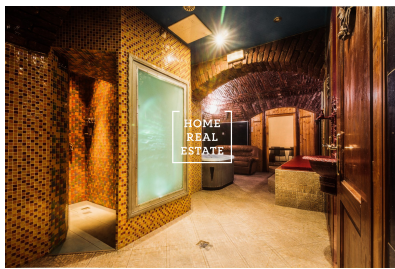

Prodej komerční ostatní, 198 m² - Janovského, Praha 7