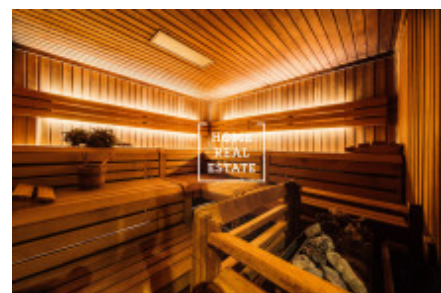

HOME
REAL
ESTATE

Prodej komerční ostatní, 198 m² - Janovského, Praha 7