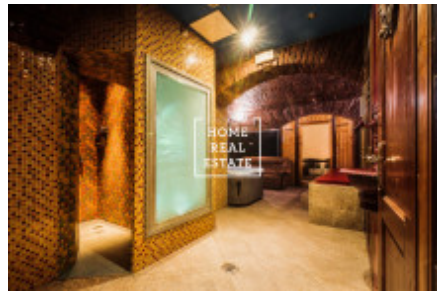

HOME
REAL
ESTATE

Prodej komerční ostatní, 198 m² - Janovského, Praha 7