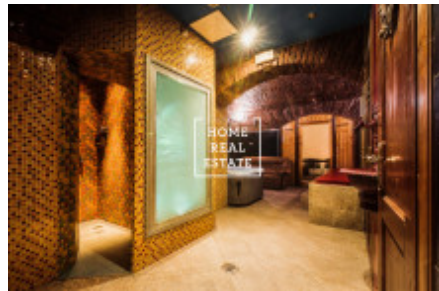

HOME
REAL
ESTATE

Prodej komerční ostatní, 198 m² - Janovského, Praha 7