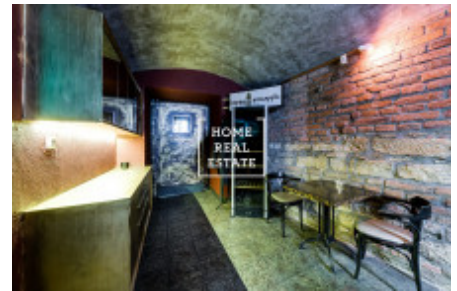

HOME
REAL
ESTATE

Pronájem komerční ostatní, 190 m2 - Slezská, Praha 1