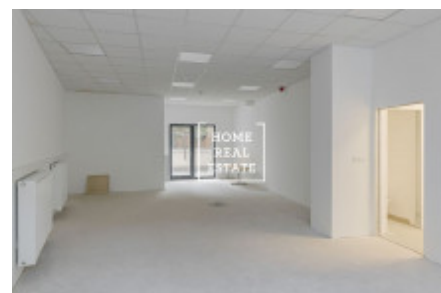

Pronájem komerční ostatní, 72 m² - Pod Brentovou, Praha 5

«Home Real Estate» nabízí k pronájmu komerční prostor, který se nachází v rezidenci Mélange v žádané městské části Praha 5 - Smíchov.

Nezařízený komerční prostor má plochu 72 m² a náleží k němu 30 m² velká terasa. Jsou zde vysoké stropy (3,5 m). Prostor Open space + zázemí pro personál dávají možnost širokého využití. Ne pro gastronomii a kadeřnictví. Smlouva na minimálně 3 roky.

Rezidence Mélange je nový projekt, inspirovaný německým funkcionalismem, přesto pěkně zapadající do jednoho z nejvýznamnějších historických území Prahy. Jeho hlavními prvky jsou umístění v centrální a velice perspektivní části města s dobrou dopravní dostupností, opravdu hezký, moderní design exteriéru a interiéru, špičkové standardy vybavení bytu a celkově vysoká úroveň provedení stavby.