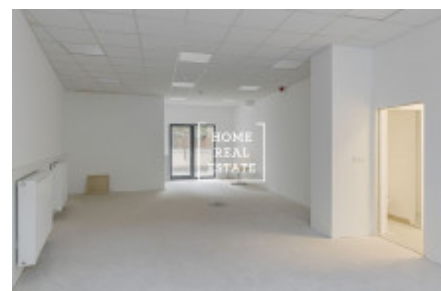

Pronájem komerční ostatní, 72 m² - Pod Brentovou, Praha 5

ID	29549
Nabídka	Pronájem
Skupina	Ostatní
Lokalita	Pod Brentovou
Vlastnictví	Osobní
Užitná plocha	72 m ²
Město	Praha
Okres	Praha 5
Městská část	Smíchov