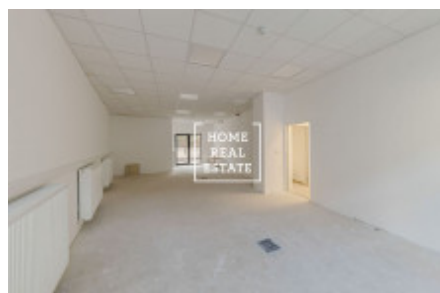

Pronájem komerční ostatní, 72 m² - Pod Brentovou, Praha 5

«Home Real Estate» nabízí k pronájmu komerční prostor, který se nachází v rezidenci Mélange v žádané městské části Praha 5 - Smíchov.

Nezařízený komerční prostor má plochu 72 m² a náleží k němu 30 m² velká terasa. Jsou zde vysoké stropy (3,5 m). Prostor Open space + zázemí pro personál dávají možnost širokého využití. Ne pro gastronomii a kadeřnictví. Smlouva na minimálně 3 roky.

Rezidence Mélange je nový projekt, inspirovaný německým funkcionalismem, přesto pěkně zapadající do jednoho z nejvýznamnějších historických území Prahy. Jeho hlavními prvky jsou umístění v centrální a velice perspektivní části města s dobrou dopravní dostupností, opravdu hezký, moderní design exteriéru a interiéru, špičkové standardy vybavení bytu a celkově vysoká úroveň provedení stavby.