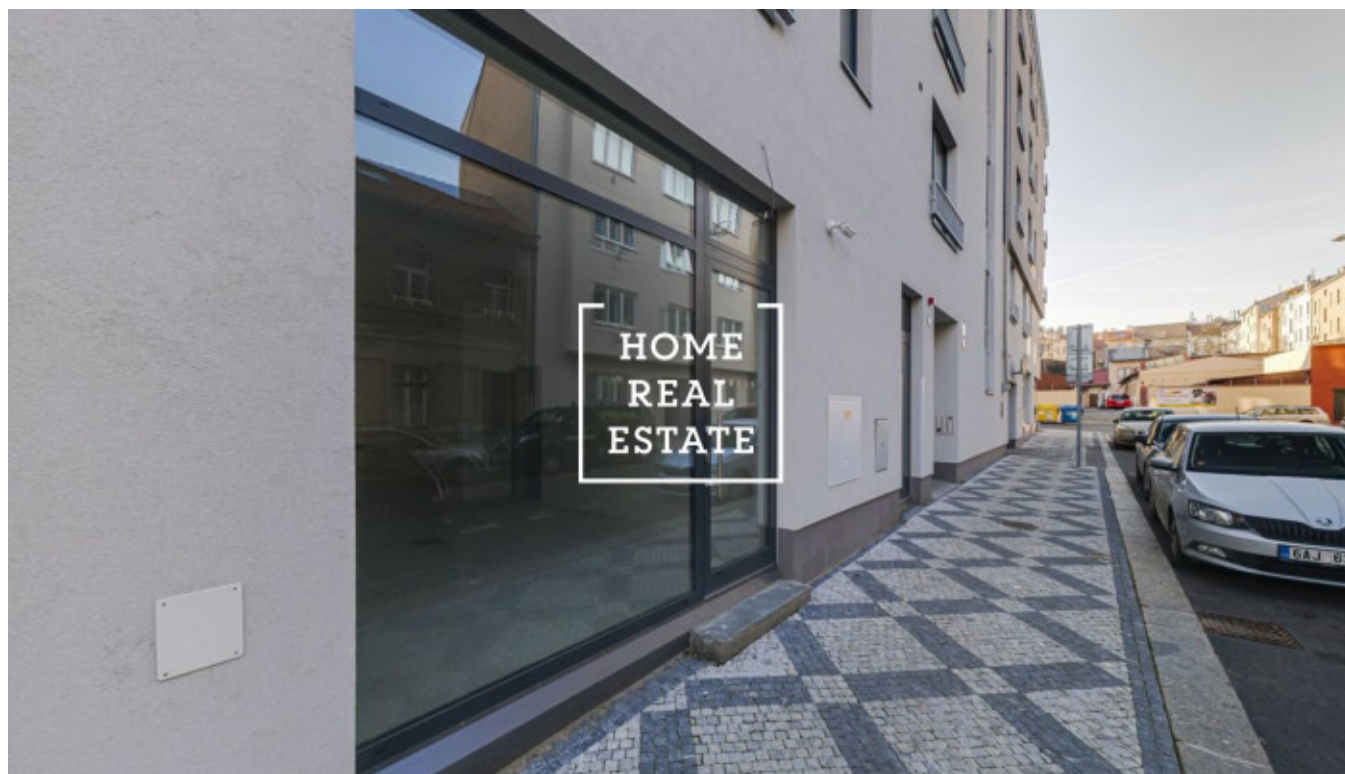

Pronájem komerční ostatní, 72 m² - Pod Brentovou, Praha 5

«Home Real Estate» nabízí k pronájmu komerční prostor, který se nachází v rezidenci Mélange v žádané městské části Praha 5 - Smíchov.

Nezařízený komerční prostor má plochu 72 m² a náleží k němu 30 m² velká terasa. Jsou zde vysoké stropy (3,5 m). Prostor Open space + zázemí pro personál dávají možnost širokého využití. Ne pro gastronomii a kadeřnictví. Smlouva na minimálně 3 roky.

Rezidence Mélange je nový projekt, inspirovaný německým funkcionalismem, přesto pěkně zapadající do jednoho z nejvýznamnějších historických území Prahy. Jeho hlavními prvky jsou umístění v centrální a velice perspektivní části města s dobrou dopravní dostupností, opravdu hezký, moderní design exteriéru a interiéru, špičkové standardy vybavení bytu a celkově vysoká úroveň provedení stavby.

Rezidence se nachází v jižní části Smíchova na kopci mezi Pavím vrchem a Dívčími Hrady, 40 metrů nad hladinou Vltavy. Je tak dokonalá pro ty, kteří chtějí pracovat poblíž frekventovaného Anděla a přesto mít klid a soukromí, které zaručuje právě ulice Pod Brentovou.