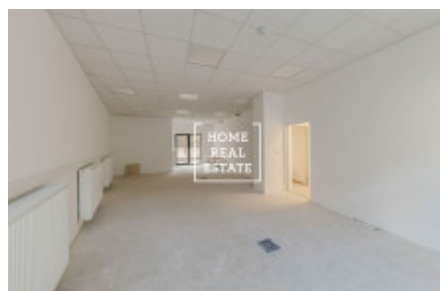

Pronájem komerční ostatní, 72 m² - Pod Brentovou, Praha 5

ID	29549
Nabídka	Pronájem
Skupina	Ostatní
Lokalita	Pod Brentovou
Vlastnictví	Osobní
Užitná plocha	72 m ²
Město	Praha
Okres	Praha 5
Městská část	Smíchov