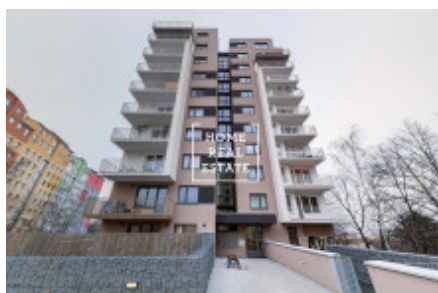

# Pronájem bytu 2+kk, 52 m2 - Křivoklátská, Praha 9

«Home Real Estate» s výlučným právem pronájmu nabízí bytovou jednotku 2+kk o velikosti 52 m<sup>2</sup> + lodžii 7 m<sup>2</sup>, která se nachází v velmi pěkném projektu Rezidence Křivoklatská - Praha 9 - Letňany

Rozkošný velký a slunný byt se nachází ve 2. nadzemním podlaží novostavby. Byt je plný světla, vzdušný a prostorný.

Skládá se z:

- předsíň se šatní skříňí ,
- obývacího pokoje s kuchyňským koutem, kde se nachází kromě kuchyně i rozkladací pohovka.
- ložnici (bez nábytku, ale majitel by mohl dokoupit dvoulůžkovou postel)