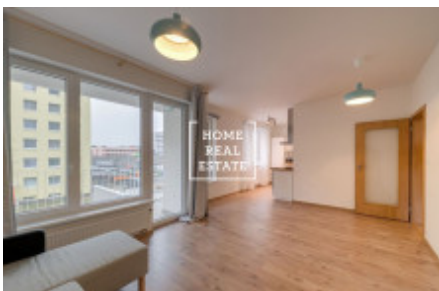

HOME
REAL
ESTATE

Pronájem bytu 2+kk, 52 m2 - Křivoklátská, Praha 9