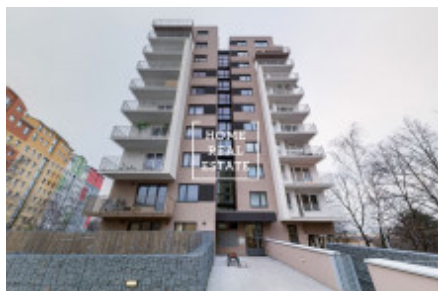

## Pronájem bytu 2+kk, 52 m2 - Křivoklátská, Praha 9

«Home Real Estate» s výlučným právem pronájmu nabízí bytovou jednotku 2+kk o velikosti 52 m<sup>2</sup> + lodžii 7 m<sup>2</sup>, která se nachází v velmi pěkném projektu Rezidence Křivoklatská - Praha 9 - Letňany

Rozkošný velký a slunný byt se nachází ve 2. nadzemním podlaží novostavby. Byt je plný světla, vzdušný a prostorný.

Skládá se z:

- předsíně se šatní skříňí ,
- obývacího pokoje s kuchyňským koutem, kde se nachází kromě kuchyně i rozkladací pohovka.
- ložnici (bez nábytku, ale majitel by mohl dokoupit dvoulůžkovou postel)