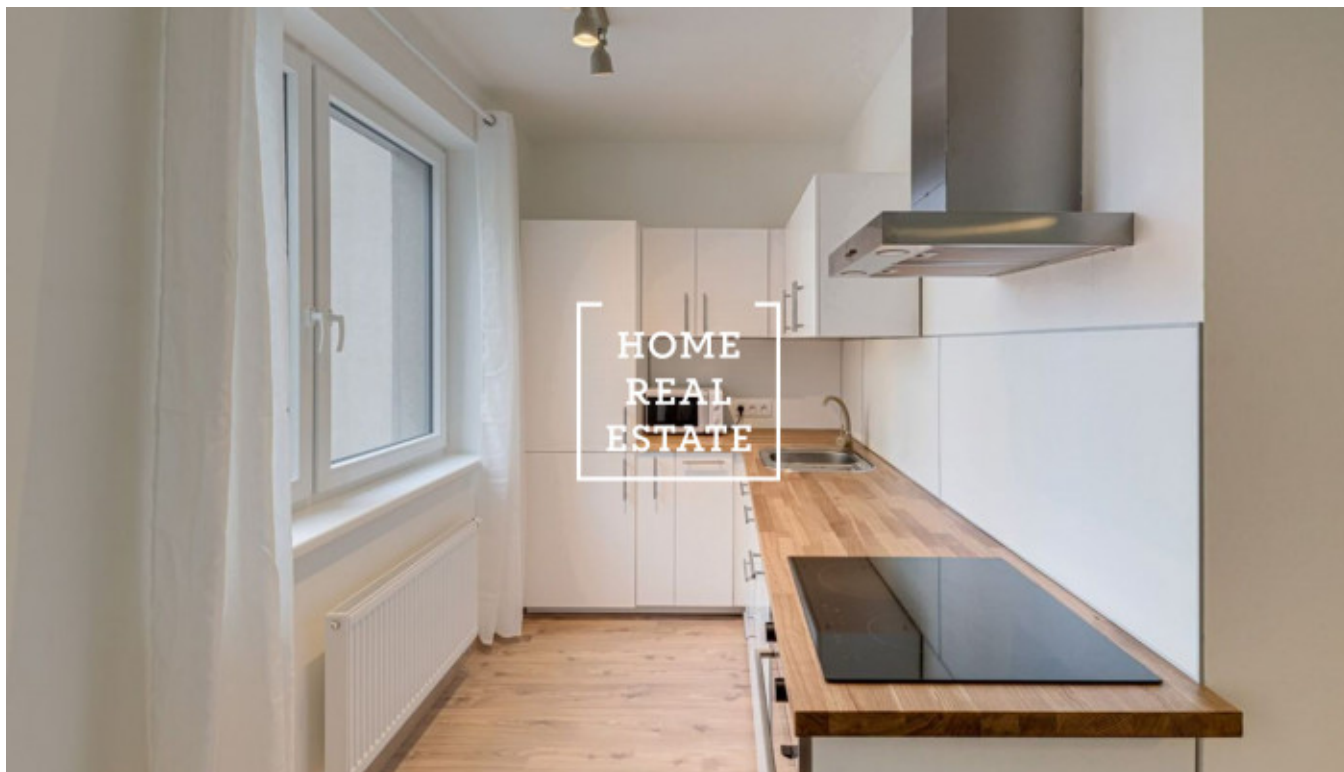

Pronájem bytu 2+kk, 52 m2 - Křivoklátská, Praha 9

«Home Real Estate» s výlučným právem pronájmu nabízí bytovou jednotku 2+kk o velikosti 52 m² + lodžii 7 m², která se nachází v velmi pěkném projektu Rezidence Křivoklatská - Praha 9 - Letňany

Rozkošný velký a slunný byt se nachází ve 2. nadzemním podlaží novostavby. Byt je plný světla, vzdušný a prostorný.

Skládá se z:

- předsíně se šatní skříní ,
- obývacího pokoje s kuchyňským koutem, kde se nachází kromě kuchyně i rozkladací pohovka.
- ložnici (bez nábytku, ale majitel by mohl dokoupit dvoulůžkovou postel)

K dispozici je také WC, koupelna s vanou a umývadlem (s pračkou).

V slunném obývacím pokoji je prostor pro kuchyňskou linku se vstupem na velkou lodžii, kde byste mohli strávit hodně příjemných chvílí v létě, za četbou, filmem, hrou s dětmi nebo dokonce obědem. Všude jsou položeny kvalitní podlahy a dlažba.