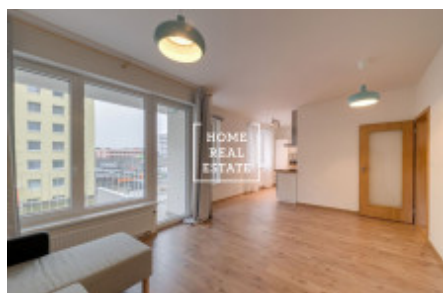

Pronájem bytu 2+kk, 52 m2 - Křivoklátská, Praha 9