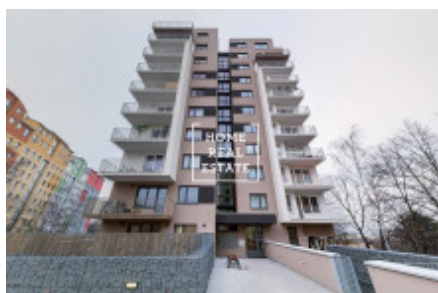

# Pronájem bytu 2+kk, 52 m2 - Křivoklátská, Praha 9

«Home Real Estate» s výlučným právem pronájmu nabízí bytovou jednotku 2+kk o velikosti 52 m<sup>2</sup> + lodžii 7 m<sup>2</sup>, která se nachází v velmi pěkném projektu Rezidence Křivoklatská - Praha 9 - Letňany

Rozkošný velký a slunný byt se nachází ve 2. nadzemním podlaží novostavby. Byt je plný světla, vzdušný a prostorný.

Skládá se z:

- předsíně se šatní skříňí ,
- obývacího pokoje s kuchyňským koutem, kde se nachází kromě kuchyně i rozkladací pohovka.
- ložnici (bez nábytku, ale majitel by mohl dokoupit dvoulůžkovou postel)