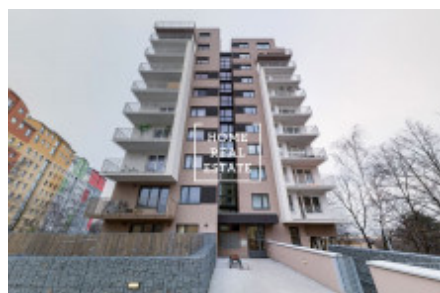

# Pronájem bytu 2+kk, 52 m2 - Křivoklátská, Praha 9

«Home Real Estate» s výlučným právem pronájmu nabízí bytovou jednotku 2+kk o velikosti 52 m<sup>2</sup> + lodžii 7 m<sup>2</sup>, která se nachází v velmi pěkném projektu Rezidence Křivoklatská - Praha 9 - Letňany

Rozkošný velký a slunný byt se nachází ve 2. nadzemním podlaží novostavby. Byt je plný světla, vzdušný a prostorný.

Skládá se z:

- předsíně se šatní skříňí ,
- obývacího pokoje s kuchyňským koutem, kde se nachází kromě kuchyně i rozkladací pohovka.
- ložnici (bez nábytku, ale majitel by mohl dokoupit dvoulůžkovou postel)