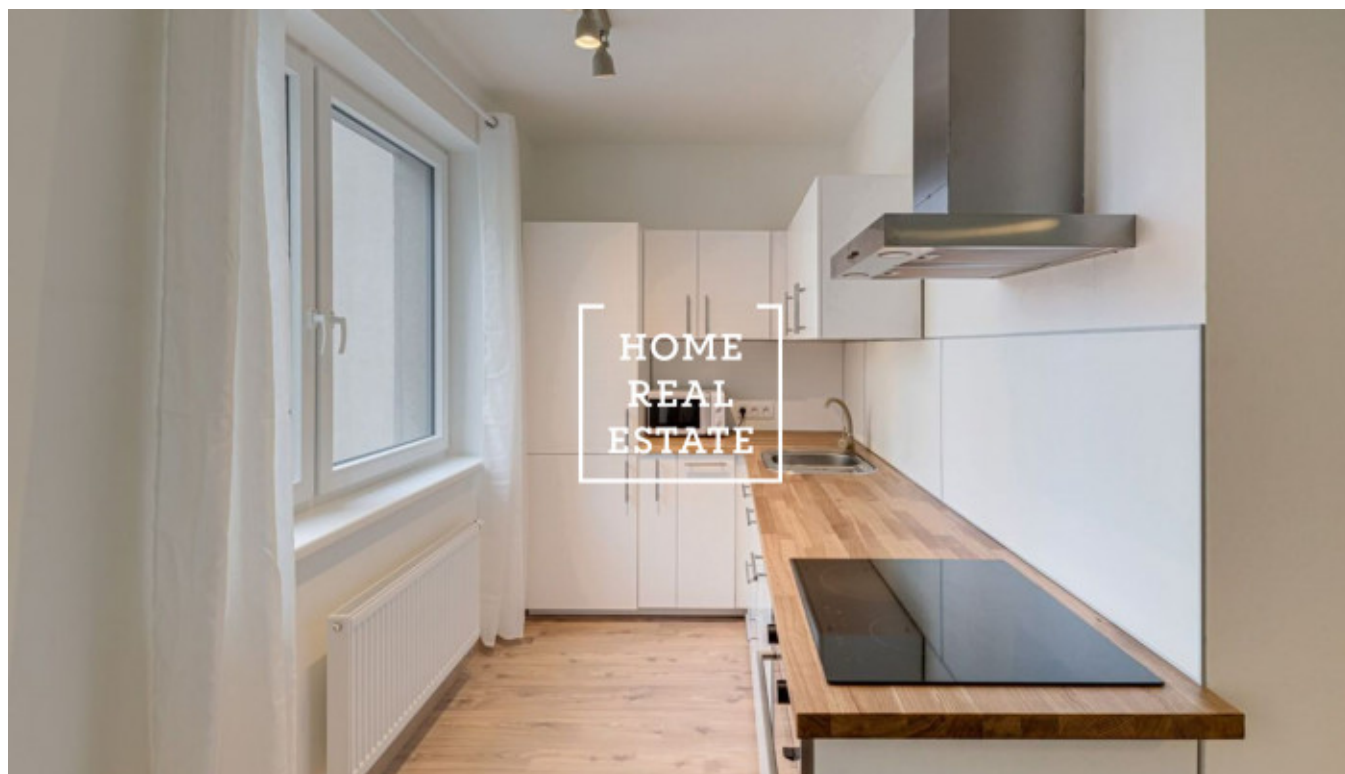

# Pronájem bytu 2+kk, 52 m2 - Křivoklátská, Praha 9

«Home Real Estate» s výlučným právem pronájmu nabízí bytovou jednotku 2+kk o velikosti 52 m<sup>2</sup> + lodžii 7 m<sup>2</sup>, která se nachází v velmi pěkném projektu Rezidence Křivoklatská - Praha 9 - Letňany

Rozkošný velký a slunný byt se nachází ve 2. nadzemním podlaží novostavby. Byt je plný světla, vzdušný a prostorný.

Skládá se z:

- předsíň se šatní skříňí ,
- obývacího pokoje s kuchyňským koutem, kde se nachází kromě kuchyně i rozkladací pohovka.
- ložnici (bez nábytku, ale majitel by mohl dokoupit dvoulůžkovou postel)

K dispozici je také WC, koupelna s vanou a umývadlem (s pračkou).

V slunném obývacím pokoji je prostor pro kuchyňskou linku se vstupem na velkou lodžii, kde byste mohli strávit hodně příjemných chvílí v létě, za četbou, filmem, hrou s dětmi nebo dokonce obědem. Všude jsou položeny kvalitní podlahy a dlažba.