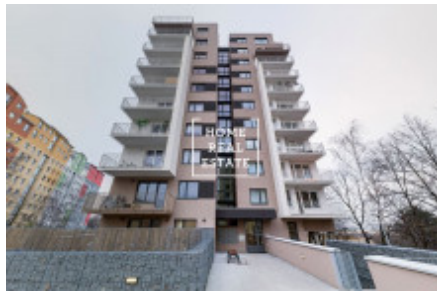

HOME
REAL
ESTATE

Pronájem bytu 2+kk, 52 m² - Křivoklátská, Praha 9

ID
Nabídka
Skupina
Zařízený
Lokalita
Vlastnictví
Užitná plocha
Město
Okres
Městská část

[29548](#)
Pronájem
2+kk
Nezařízeno
Křivoklátská 885, Praha 18,
Česko
Osobní
52 m²
[Praha](#)
[Praha 9](#)
[Letňany](#)