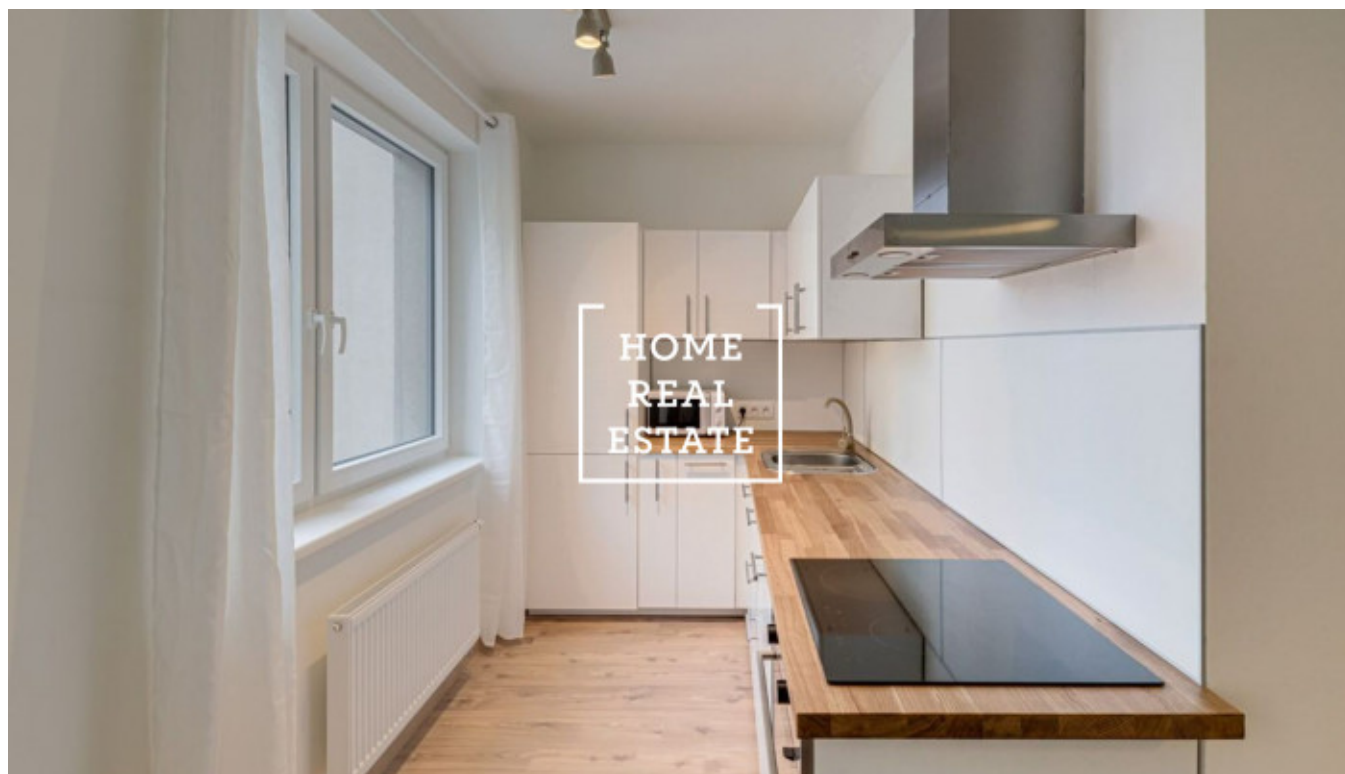

# Pronájem bytu 2+kk, 52 m2 - Křivoklátská, Praha 9

«Home Real Estate» s výlučným právem pronájmu nabízí bytovou jednotku 2+kk o velikosti 52 m<sup>2</sup> + lodžii 7 m<sup>2</sup>, která se nachází v velmi pěkném projektu Rezidence Křivoklatská - Praha 9 - Letňany

Rozkošný velký a slunný byt se nachází ve 2. nadzemním podlaží novostavby. Byt je plný světla, vzdušný a prostorný.

Skládá se z:

- předsíně se šatní skříňí ,
- obývacího pokoje s kuchyňským koutem, kde se nachází kromě kuchyně i rozkladací pohovka.
- ložnici (bez nábytku, ale majitel by mohl dokoupit dvoulůžkovou postel)

K dispozici je také WC, koupelna s vanou a umývadlem (s pračkou).

V slunném obývacím pokoji je prostor pro kuchyňskou linku se vstupem na velkou lodžii, kde byste mohli strávit hodně příjemných chvílí v létě, za četbou, filmem, hrou s dětmi nebo dokonce obědem. Všude jsou položeny kvalitní podlahy a dlažba.