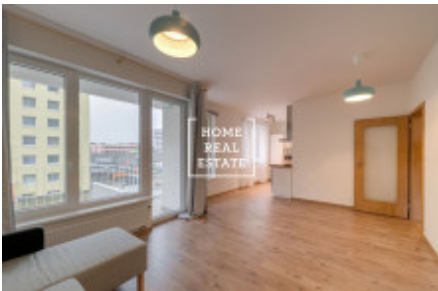

HOME
REAL
ESTATE

Pronájem bytu 2+kk, 52 m² - Křivoklátská, Praha 9

ID
Nabídka
Skupina
Zařízený
Lokalita
Vlastnictví
Užitná plocha
Město
Okres
Městská část

[29548](#)
Pronájem
2+kk
Nezařízeno
Křivoklátská 885, Praha 18,
Česko
Osobní
52 m²
[Praha](#)
[Praha 9](#)
[Letňany](#)