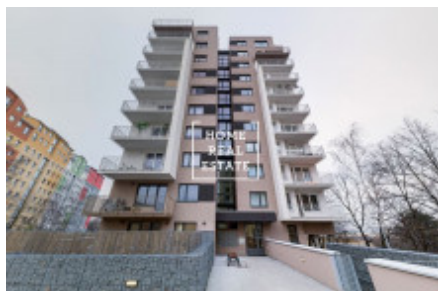

Pronájem bytu 2+kk, 52 m2 - Křivoklátská, Praha 9

«Home Real Estate» s výlučným právem pronájmu nabízí bytovou jednotku 2+kk o velikosti 52 m² + lodžii 7 m², která se nachází v velmi pěkném projektu Rezidence Křivoklatská - Praha 9 - Letňany

Rozkošný velký a slunný byt se nachází ve 2. nadzemním podlaží novostavby. Byt je plný světla, vzdušný a prostorný.

Skládá se z:

- předsíně se šatní skříní ,
- obývacího pokoje s kuchyňským koutem, kde se nachází kromě kuchyně i rozkladací pohovka.
- ložnici (bez nábytku, ale majitel by mohl dokoupit dvoulůžkovou postel)