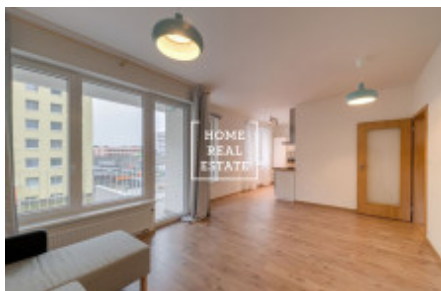

Pronájem bytu 2+kk, 52 m2 - Křivoklátská, Praha 9

«Home Real Estate» s výlučným právem pronájmu nabízí bytovou jednotku 2+kk o velikosti 52 m² + lodžii 7 m², která se nachází v velmi pěkném projektu Rezidence Křivoklatská - Praha 9 - Letňany

Rozkošný velký a slunný byt se nachází ve 2. nadzemním podlaží novostavby. Byt je plný světla, vzdušný a prostorný.

Skládá se z:

- předsíně se šatní skříní ,
- obývacího pokoje s kuchyňským koutem, kde se nachází kromě kuchyně i rozkladací pohovka.
- ložnici (bez nábytku, ale majitel by mohl dokoupit dvoulůžkovou postel)

K dispozici je také WC, koupelna s vanou a umývadlem (s pračkou).

V slunném obývacím pokoji je prostor pro kuchyňskou linku se vstupem na velkou lodžii, kde byste mohli strávit hodně příjemných chvílí v létě, za četbou, filmem, hrou s dětmi nebo dokonce obědem. Všude jsou položeny kvalitní podlahy a dlažba.