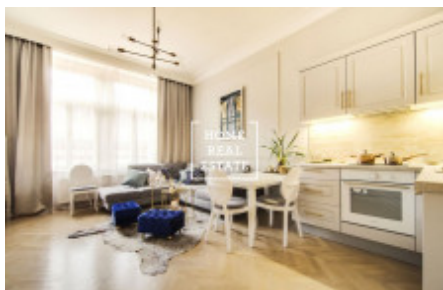

HOME
REAL
ESTATE

Prodej bytu 2+kk, 60 m2 - Římská, Praha 1