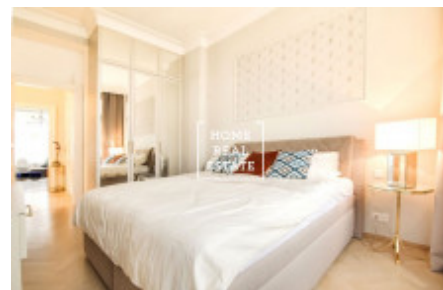

HOME
REAL
ESTATE

Prodej bytu 2+kk, 60 m2 - Římská, Praha 1