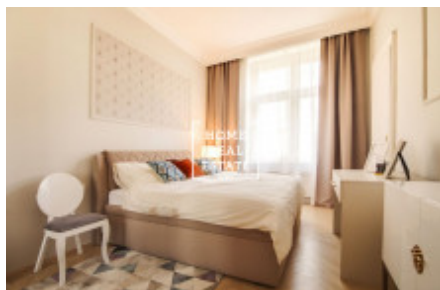

HOME
REAL
ESTATE

Prodej bytu 2+kk, 60 m2 - Římská, Praha 1