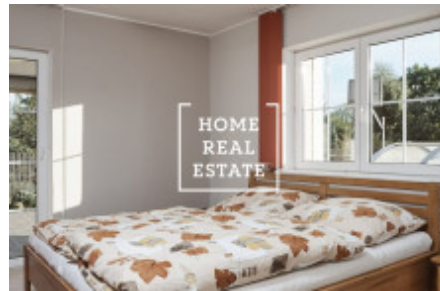

HOME
REAL
ESTATE

Prodej domu památka/jiné, 430 m² - Zahradní, Praha 6

Společnost «Home Real Estate» nabízí k prodeji rozlehlý rodinný dům o dispozici 8+1/T/G a velikosti 430 m², který je umístěn na pozemku 1002 m².

V přízemí jsou umístěny čtyři ložnice (každá 14 m²), šatna, obývací pokoj s krbem (33 m²), kuchyňská místnost se vstupem na krytou zimní terasu (32 m²), dále pak velká koupelna (15 m²) s toaletou, vanou a sprchou, chodba s úložnými prostory a vstupní hala se samostatnou toaletou.

V prvním patře se nachází dvě ložnice (16 a 22 m²) a obývací pokoj/herna (146 m²) s krbem.

Vytápění domu je řešeno vlastním plynovým kotlem, případně krbem. V koupelně, toaletě a ve vstupní hale je podlahové topení. Na zahradě (773 m²) je krytý bazén 8m x 4m s hloubkou 170 cm, kopaná studna.