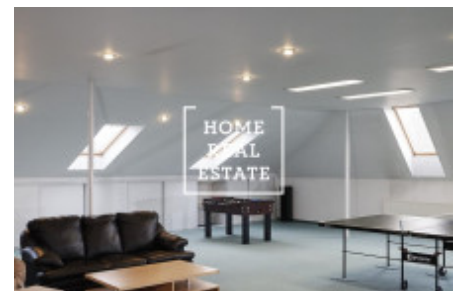

HOME
REAL
ESTATE

Prodej domu památka/jiné, 430 m² - Zahradní, Praha 6