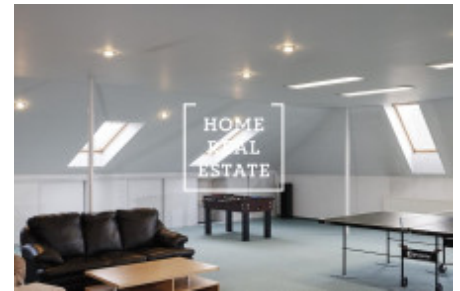

HOME
REAL
ESTATE

Prodej domu památka/jiné, 430 m² - Zahradní, Praha 6