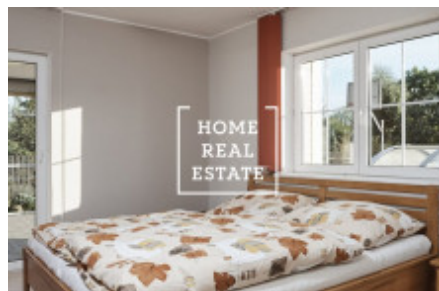

HOME
REAL
ESTATE

Prodej domu památka/jiné, 430 m² - Zahradní, Praha 6