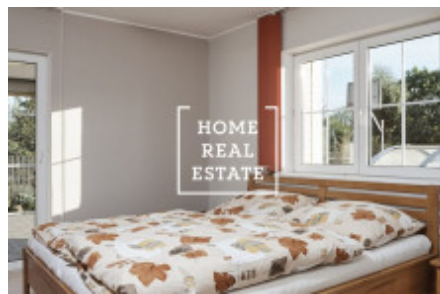

HOME
REAL
ESTATE

Prodej domu památka/jiné, 430 m² - Zahradní, Praha 6