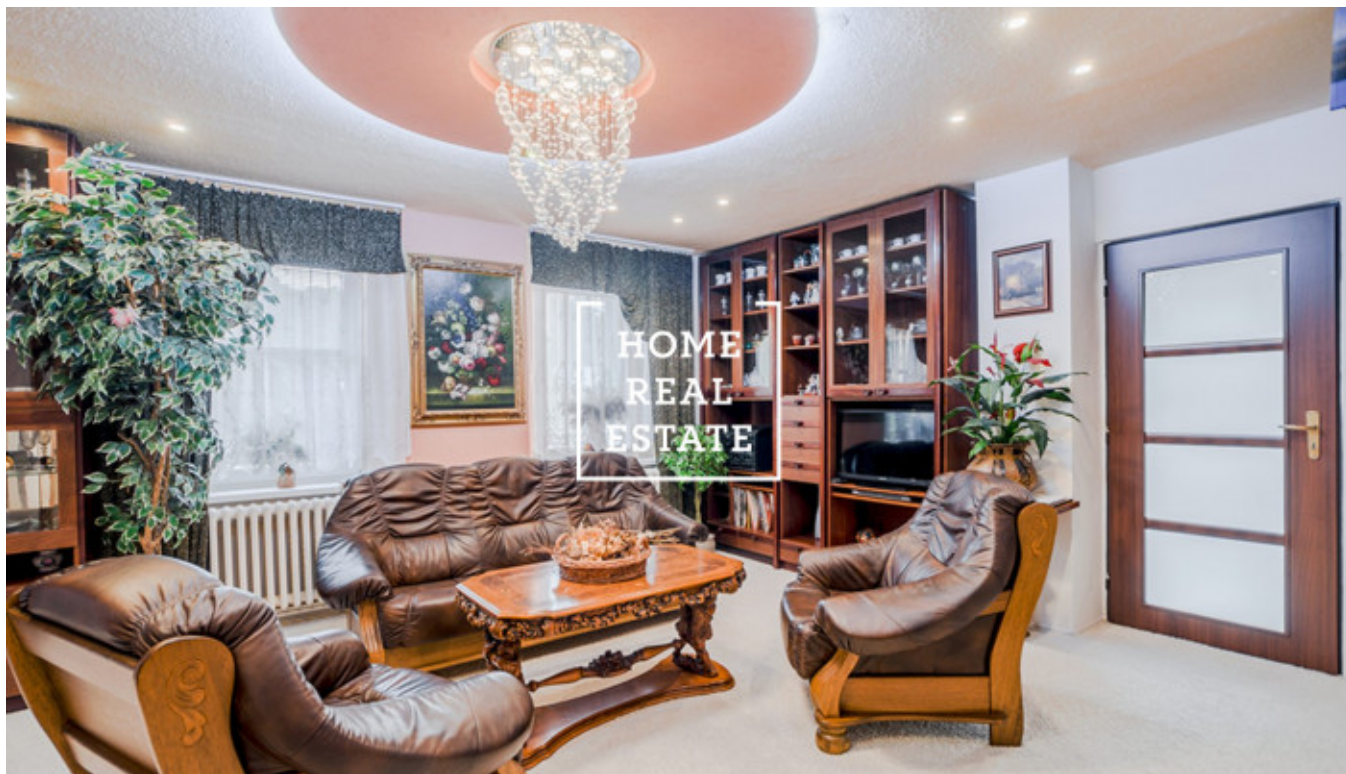

HOME
REAL
ESTATE

Prodej domu památka/jiné, 450 m2 - Lysolajské údolí, Praha 6