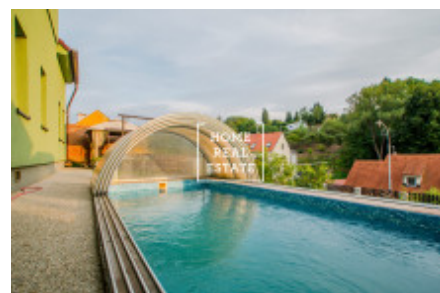

HOME
REAL
ESTATE

Prodej domu památka/jiné, 450 m² - Lysolajské údolí, Praha 6