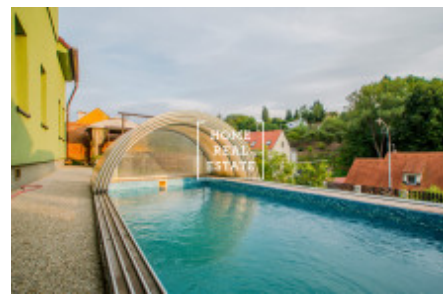

HOME
REAL
ESTATE

Prodej domu památka/jiné, 450 m2 - Lysolajské údolí, Praha 6