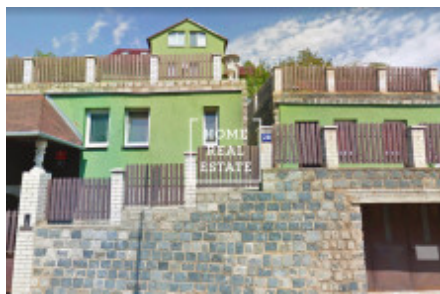

## Prodej domu památka/jiné, 450 m2 - Lysolajské údolí, Praha 6

Společnost Home Real Estate nabízí k prodeji rodinný dům o celkové výměře 450 m<sup>2</sup> s pozemkem o velikosti 532 m<sup>2</sup> v lukrativní zelené lokalitě Praha 6 - Lysolaje.

Vícegenerační třípatrový dům o dispozici 9+3 je kompletně vybaven a skládá se ze 4 bytových jednotek se samostatnými vchody se zastavěnou plochou 196 m<sup>2</sup>. Jednu z jednotek o dispozici 1+kk se zvláštním vchodem lze pronajímat a z výtěžku hradit veškeré náklady spojené s užíváním domu.

PENB G se momentálně uvádí z důvodu čekání na zhotovení energetického štítku

Dům se nachází v žádané lokalitě v blízkosti přírodního parku Šárecké údolí a Houslí. V okolí je veškerá občanská vybavenost, školka, škola, potraviny a větší nákupní centra. V blízkosti se nachází letiště a pražské Zoo.

Pro více informace nebo domluvení prohlídky kontaktujte prosím makléře nebo vyplňte formulář níže.

ID	<a href="#">29527</a>	Nabídka	Prodej
Skupina	Památka/jiné	Zařízený	Zařízeno
Lokalita	ulice Lysolajské údolí 20, Praha - část obce Lysolaje	Vlastnictví	Osobní
Užitná plocha	450 m <sup>2</sup>	Město	<a href="#">Praha</a>
Okres	<a href="#">Praha 6</a>	Městská část	<a href="#">Lysolaje</a>
Stav	Realizováno		