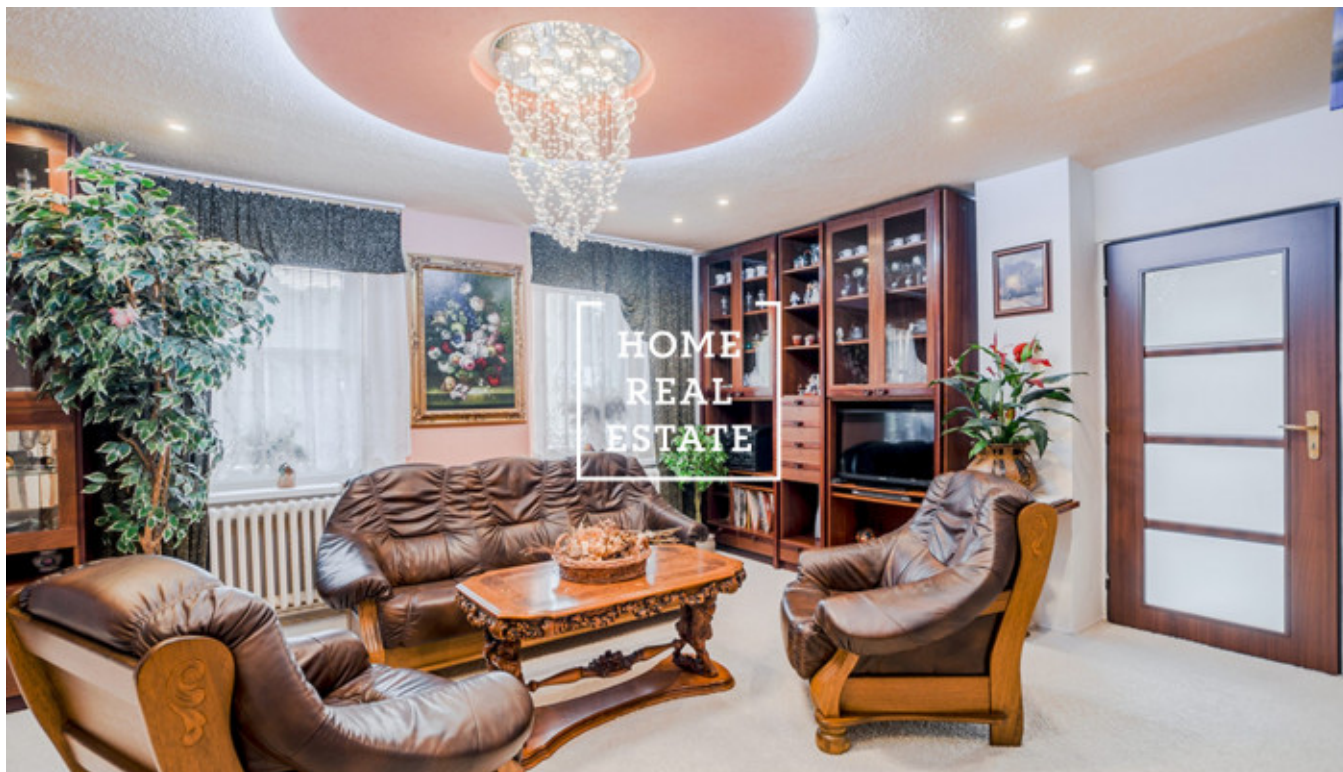

HOME
REAL
ESTATE

Prodej domu památka/jiné, 450 m² - Lysolajské údolí, Praha 6