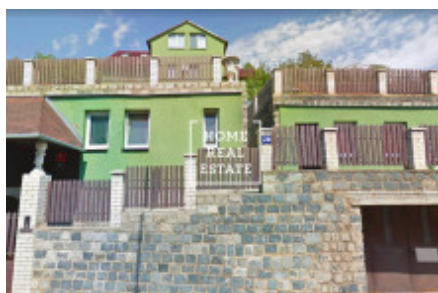

HOME
REAL
ESTATE

Prodej domu památka/jiné, 450 m² - Lysolajské údolí, Praha 6